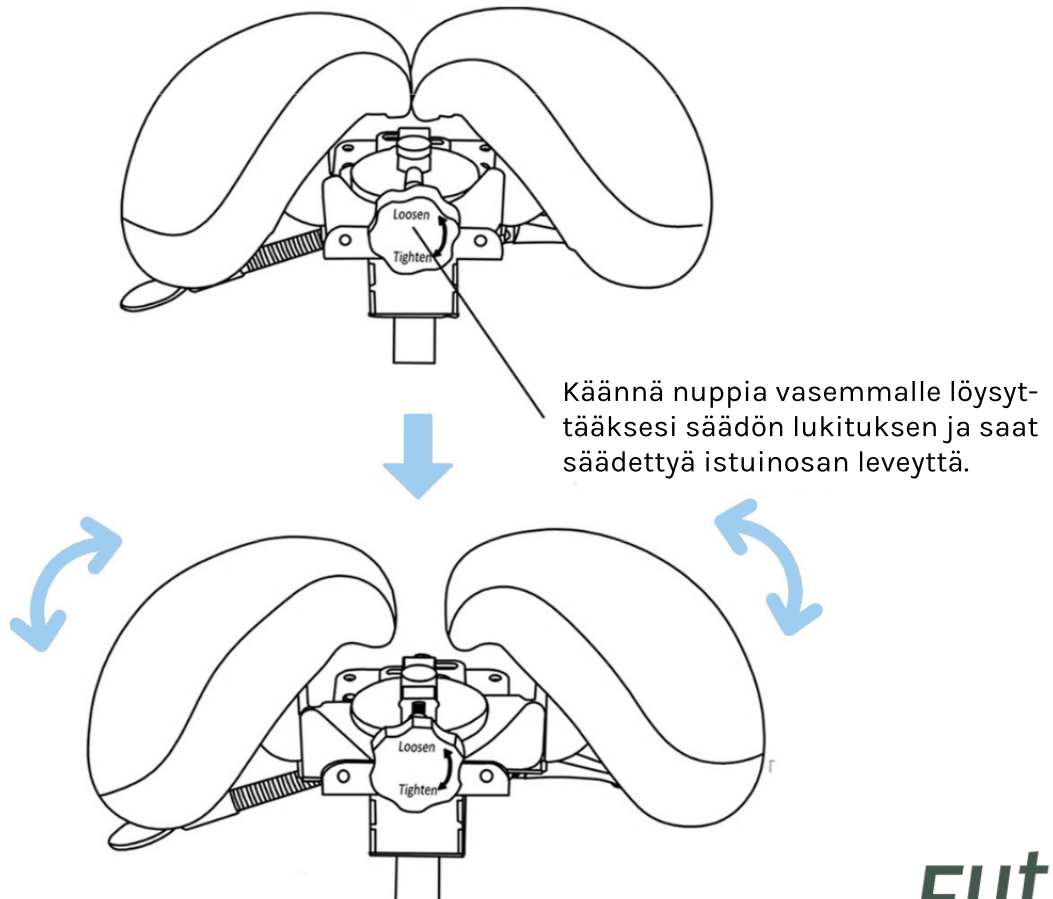

OHJEET

COWBOY PIECE SATULATUOLIT

ISTUTTAESSA VASEMMAN KÄDEN PUOLI

Nostamalla kahvan ylös
saat säädettyä istuimen kallistusta.
Painamalla kahvan alas istuin lukittuu.

ISTUTTAESSA OIKEAN KÄDEN PUOLI

Nostamalla kahvaa
saat säädettyä istuimen korkeutta

***HUOM!** Selkänojalla varustetussa mallissa mekanismin säätökahvat ovat toisinpäin.

Futra