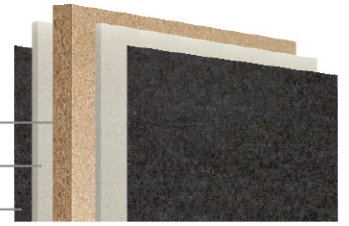

TOP 530 akustiset pöytäsermit

Vaahтомуovi/akustoiva materiaali
Kangas

Lastulevy

TEKNISET TIEDOT

Käy useimpiin pöytämalleihin
Sermin paksuus 38 mm
Absorptioluokka D
Saatavana joko kiinteät kiinnikkeet tai säätökiinnikkeet

Säätökiinnikkeet

MATERIAALIT

Vakiokankaat: LUCIA, VELITO PRESTO, BERTA, SYNERGY
Metallivärit: E (valkoinen), M (harmaa), T1 (tummanharmaa), A (musta)

TOP 530 sivusermit

TOP 530 etupuolen sermit

Sermit Nova Bench -pöytiin

Välisermit Nova Bench -pöytiin

Lattiasermit Nova -pöytiin