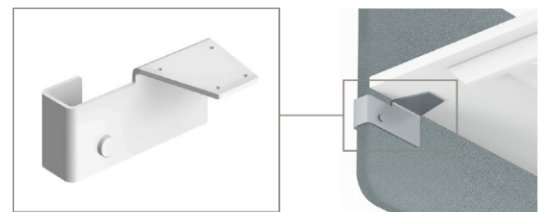

TOP 530 akustiset pöytäsermit

Vaahтомуovi/akustoiva materiaali
Kangas

Lastulevy

TEKNISET TIEDOT

Käy useimpiin pöytämalleihin
Sermin paksuus 38 mm
Absorptioluokka D
Saatavana joko kiinteät kiinnikkeet tai säätökiinnikkeet

Säätökiinnikkeet

MATERIAALIT

Vakiokankaat: LUCIA, VELITO PRESTO, BERTA, SYNERGY
Metallivärit: E (valkoinen), M (harmaa), T1 (tummanharmaa), A (musta)

TOP 530 sivusermit

TOP 530 etupuolen sermit

Sermit Nova Bench -pöytiin

Välisermit Nova Bench -pöytiin

Lattiasermit Nova -pöytiin